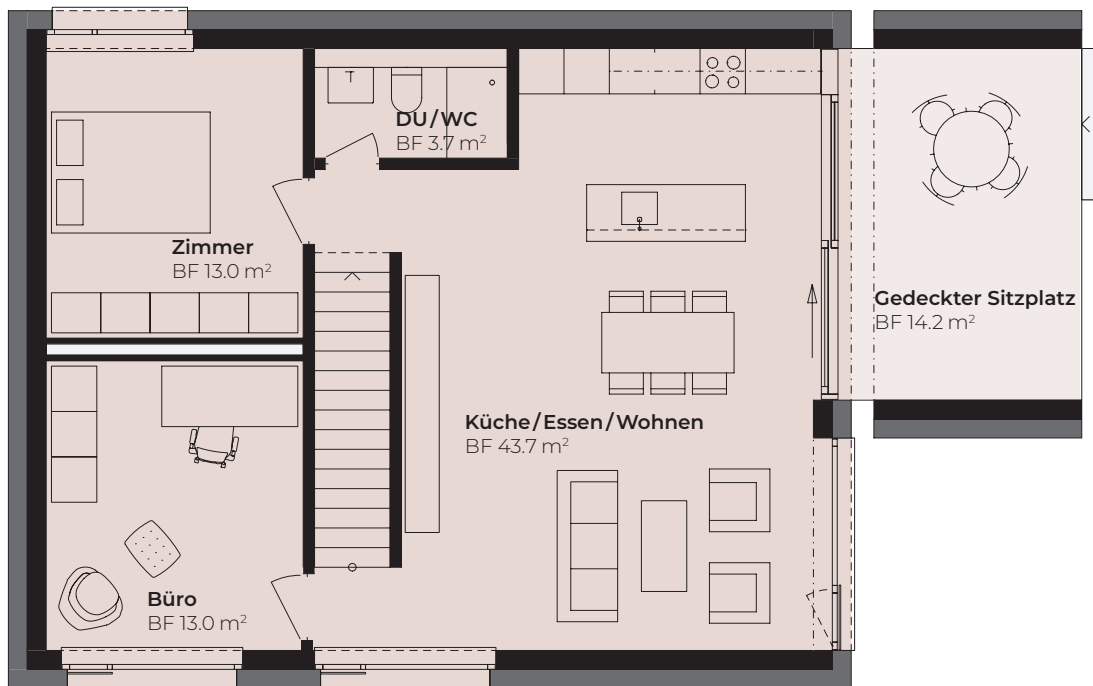

HAUS 12

EINGANGSGESCHOSS

6.5-Zimmer Einfamilienhaus

Bruttowohnfläche ca. 173 m²

Aussenfläche ca. 14 m²

Garten ca. 156 m²

0m 5m

HAUS 12

ERDGESCHOSS

HAUS 12

OBERGESCHOSS