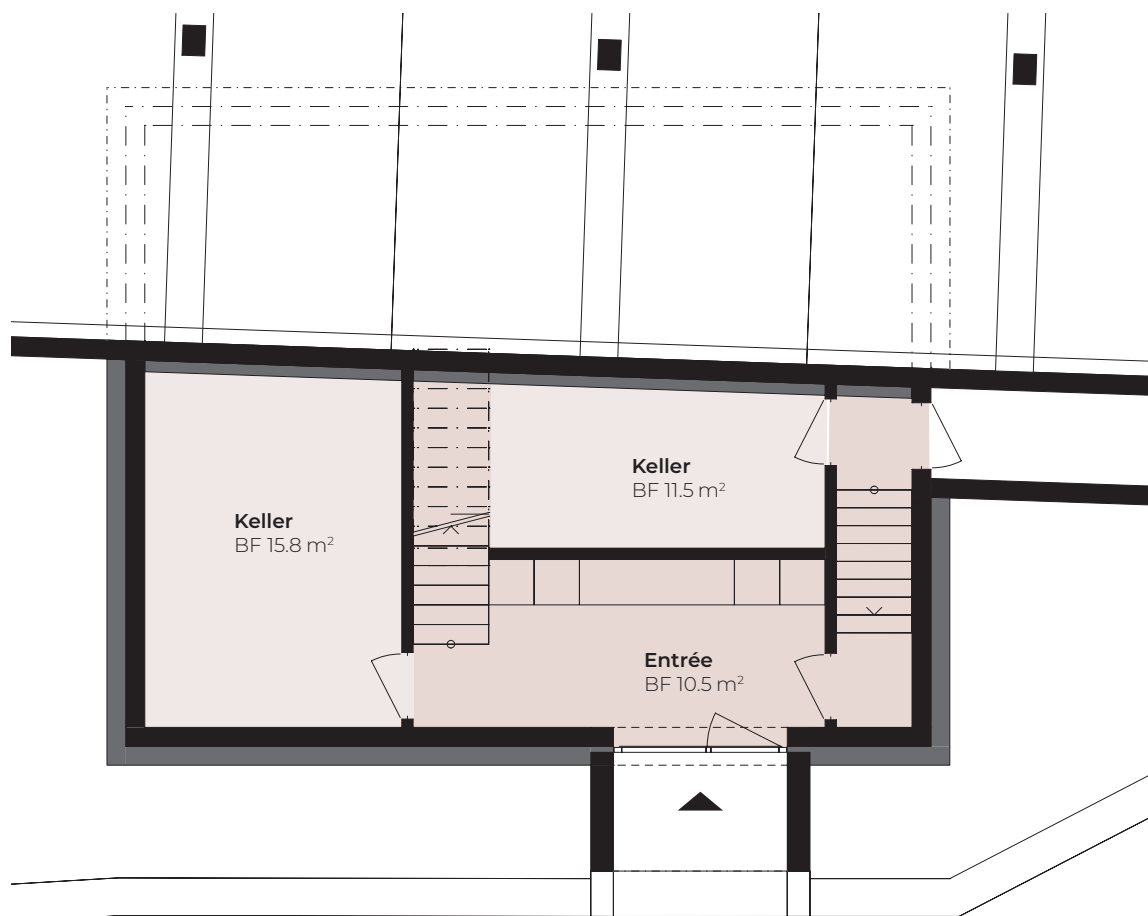

HAUS 12

EINGANGSGESCHOSS

6.5-Zimmer Einfamilienhaus

Bruttowohnfläche ca. 173 m²

Aussenfläche ca. 14 m²

Garten ca. 156 m²

0m 5m

HAUS 12

ERDGESCHOSS

HAUS 12

OBERGESCHOSS