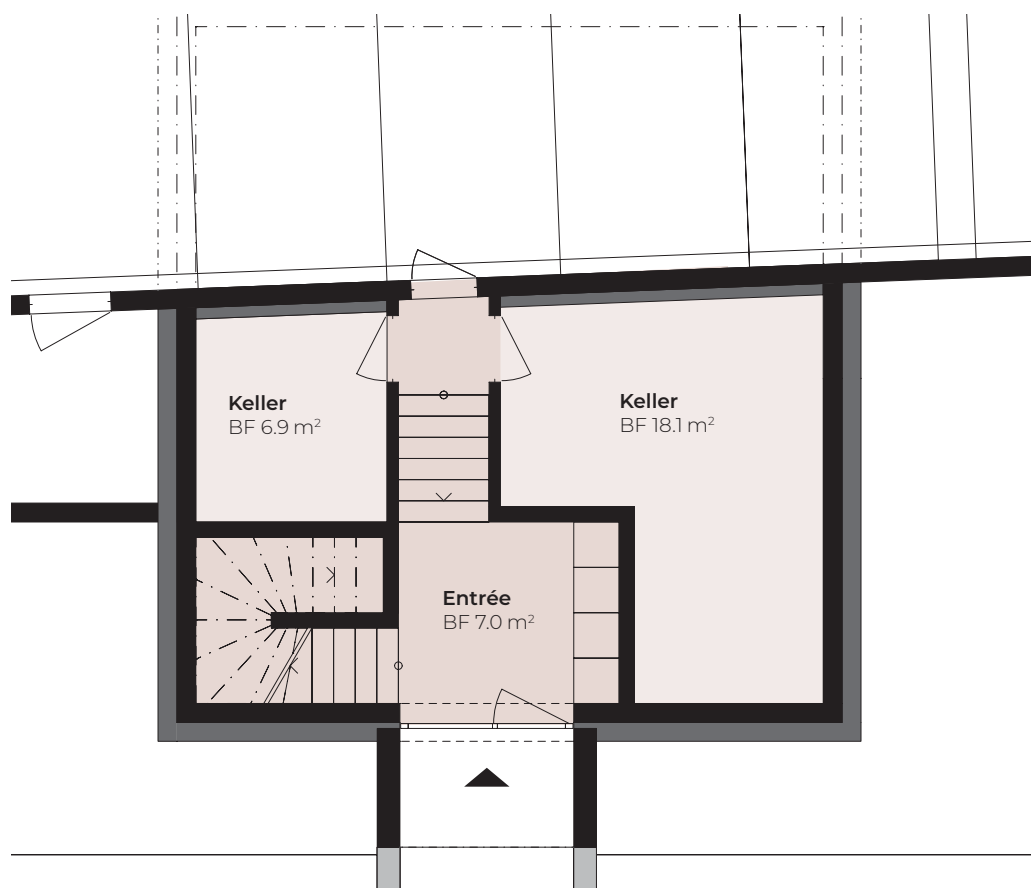

# HAUS 11

## EINGANGSGESCHOSS

### 5.5-Zimmer Einfamilienhaus

Bruttowohnfläche ca. 159 m<sup>2</sup>

Aussenfläche ca. 14 m<sup>2</sup>

Garten ca. 186 m<sup>2</sup>

0m 5m