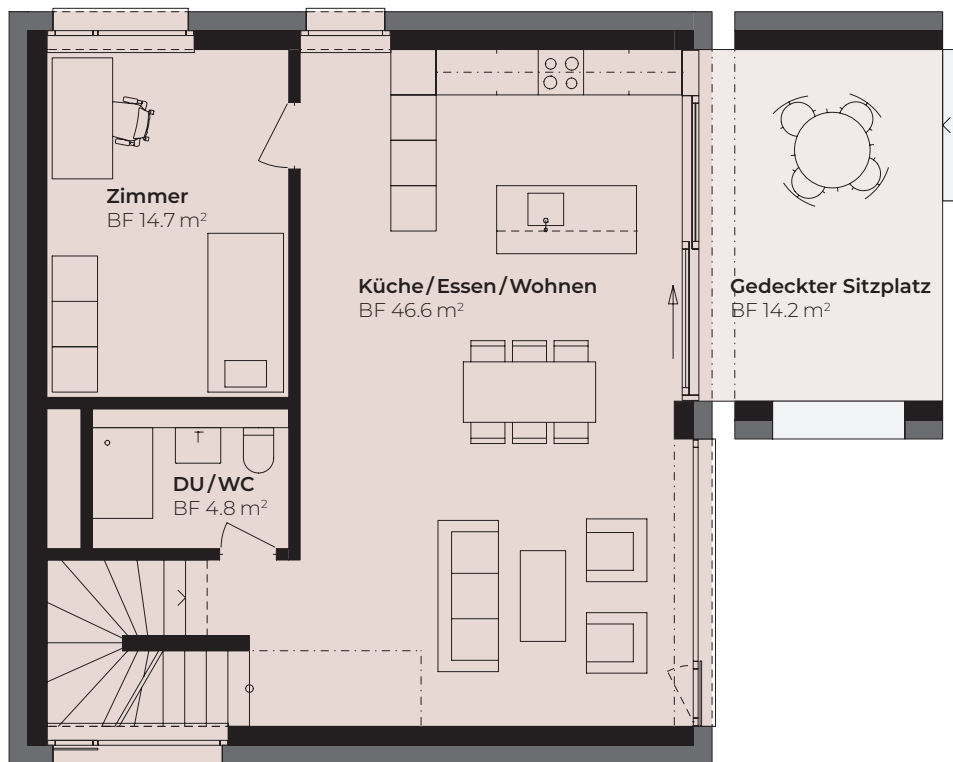

HAUS 11

ERDGESCHOSS