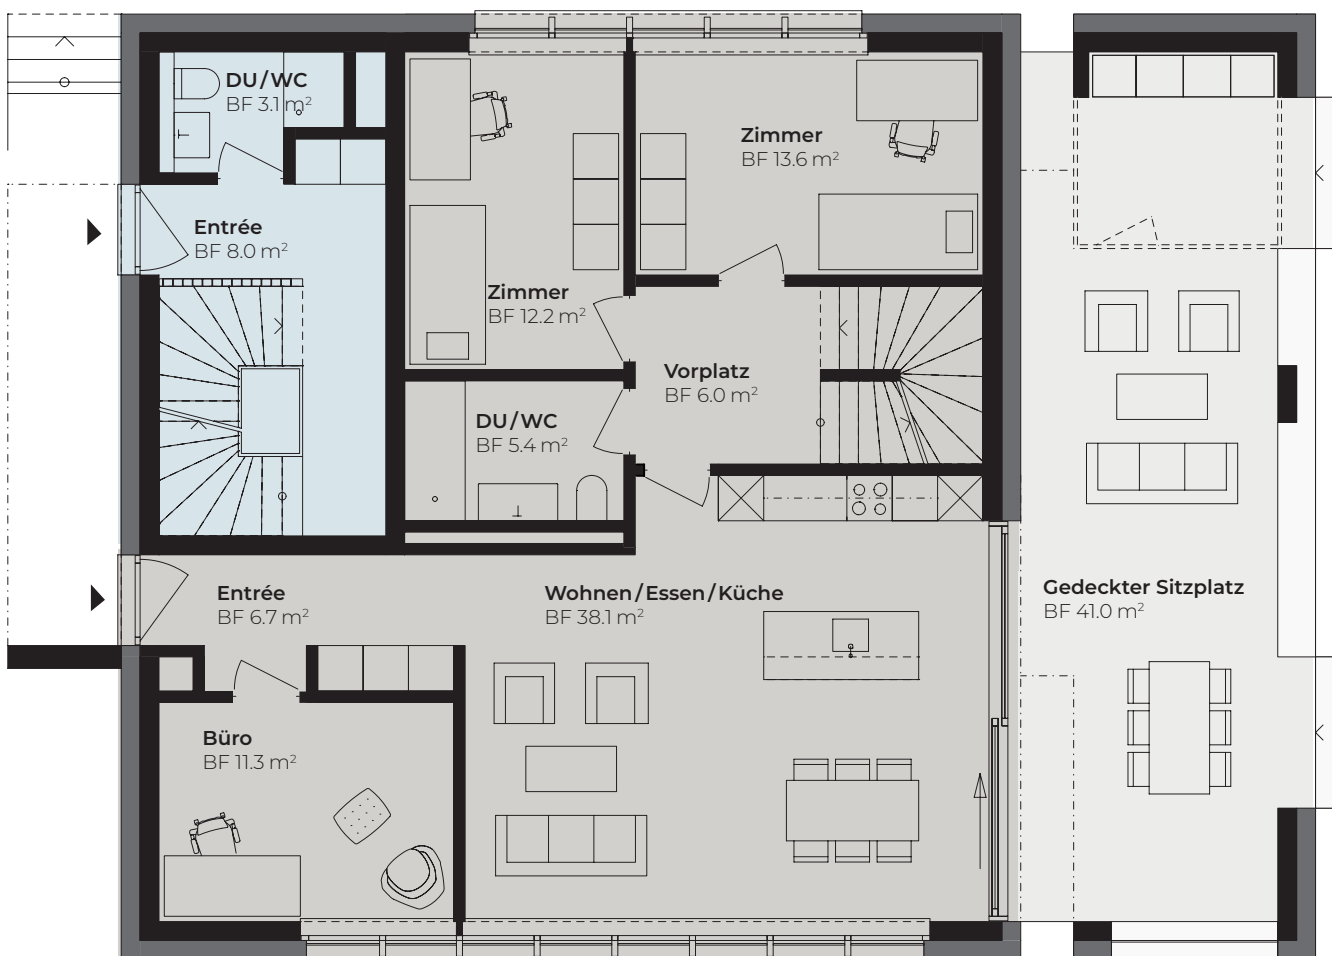

TYP C

ERDGESCHOSS

WHG 18.1

5.5-Zimmer Doppelseinfamilienhaus

Bruttowohnfläche ca. 160 m²
Aussenfläche ca. 36 m²

WHG 18.2

5.5-Zimmer Doppelseinfamilienhaus

Bruttowohnfläche ca. 151 m²
Aussenfläche ca. 64 m²

TYP C OBERGESCHOSS