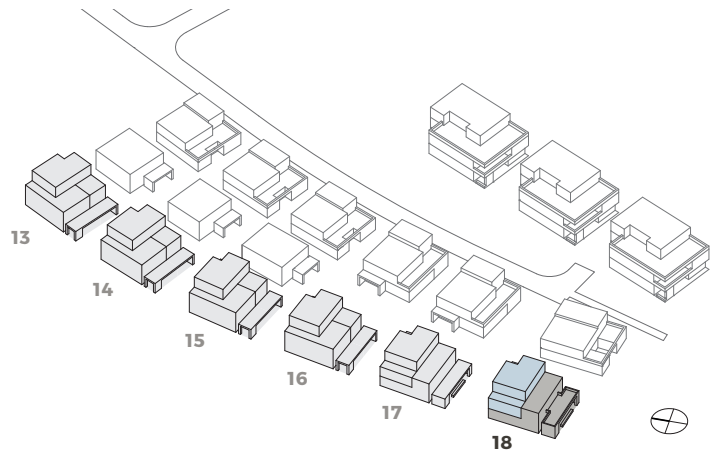

TYP C

ERDGESCHOSS

WHG 18.1

5.5-Zimmer Doppelseinfamilienhaus

Bruttowohnfläche ca. 160 m²
Aussenfläche ca. 36 m²

WHG 18.2

5.5-Zimmer Doppelseinfamilienhaus

Bruttowohnfläche ca. 151 m²
Aussenfläche ca. 64 m²

TYP C OBERGESCHOSS