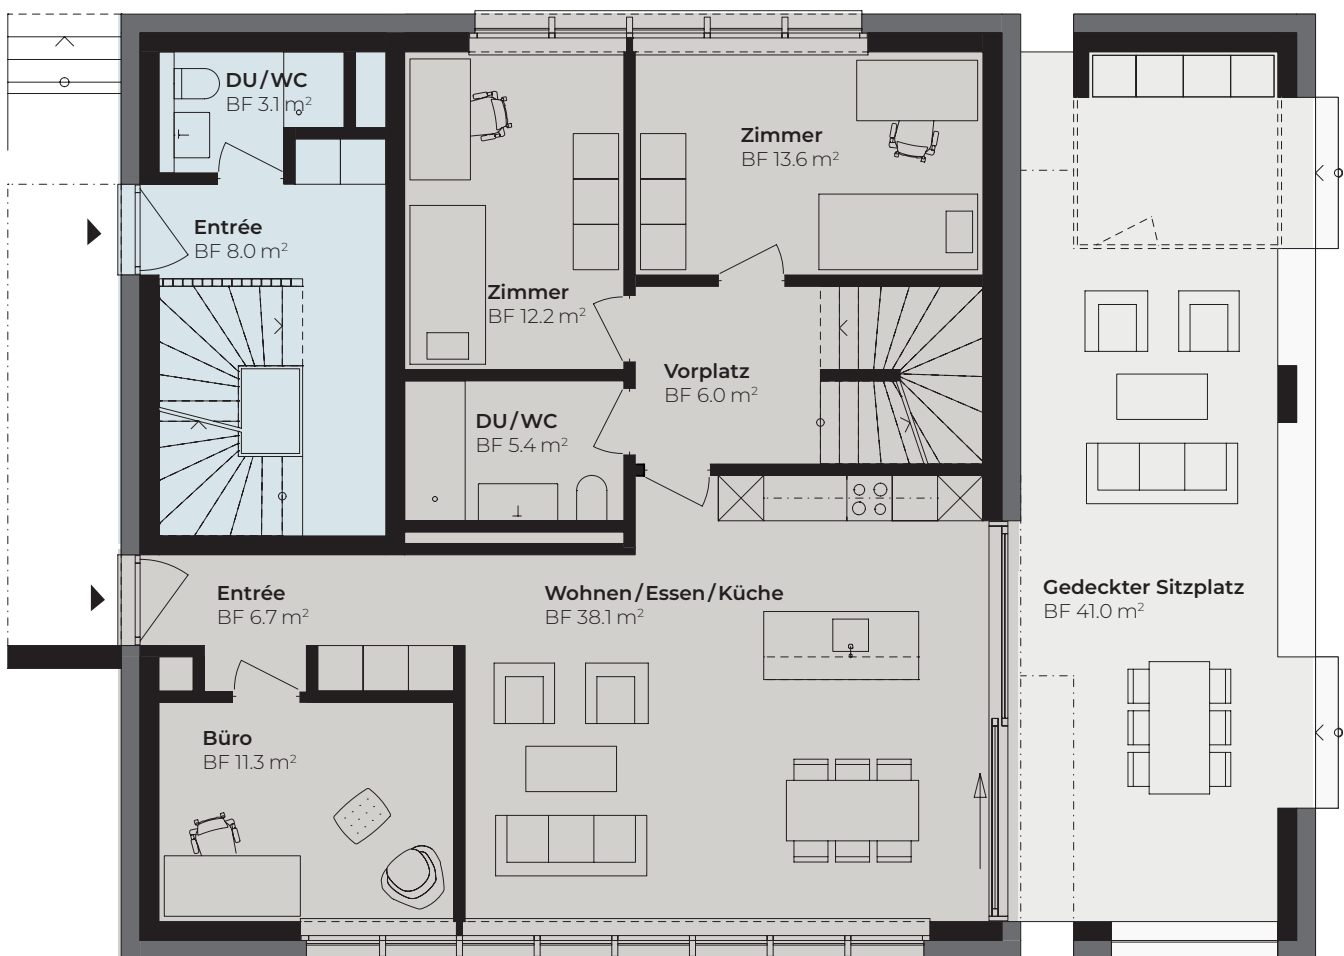

TYP C

ERDGESCHOSS

WHG 18.1

5.5-Zimmer Doppelseinfamilienhaus

Bruttowohnfläche ca. 160 m²
Aussenfläche ca. 36 m²

WHG 18.2

5.5-Zimmer Doppelseinfamilienhaus

Bruttowohnfläche ca. 151 m²
Aussenfläche ca. 64 m²

TYP C OBERGESCHOSS