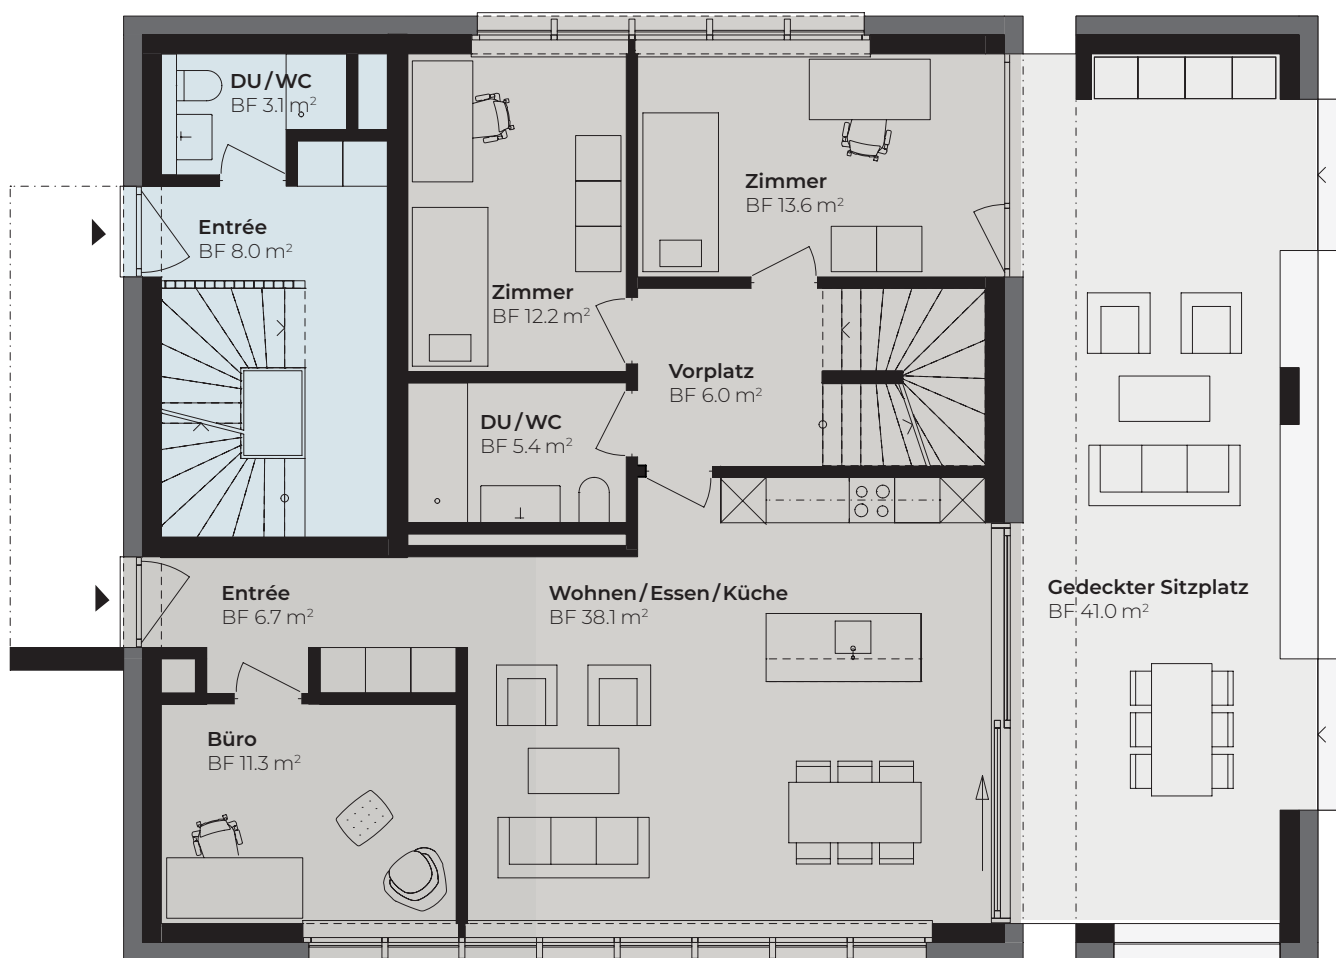

#### 5.5-Zimmer Doppeleinfamilienhaus

Bruttowohnfläche ca. 160 m<sup>2</sup>  
Aussenfläche ca. 36 m<sup>2</sup>

### WHG 17.2

#### 5.5-Zimmer Doppeleinfamilienhaus

Bruttowohnfläche ca. 151 m<sup>2</sup>  
Aussenfläche ca. 41 m<sup>2</sup>