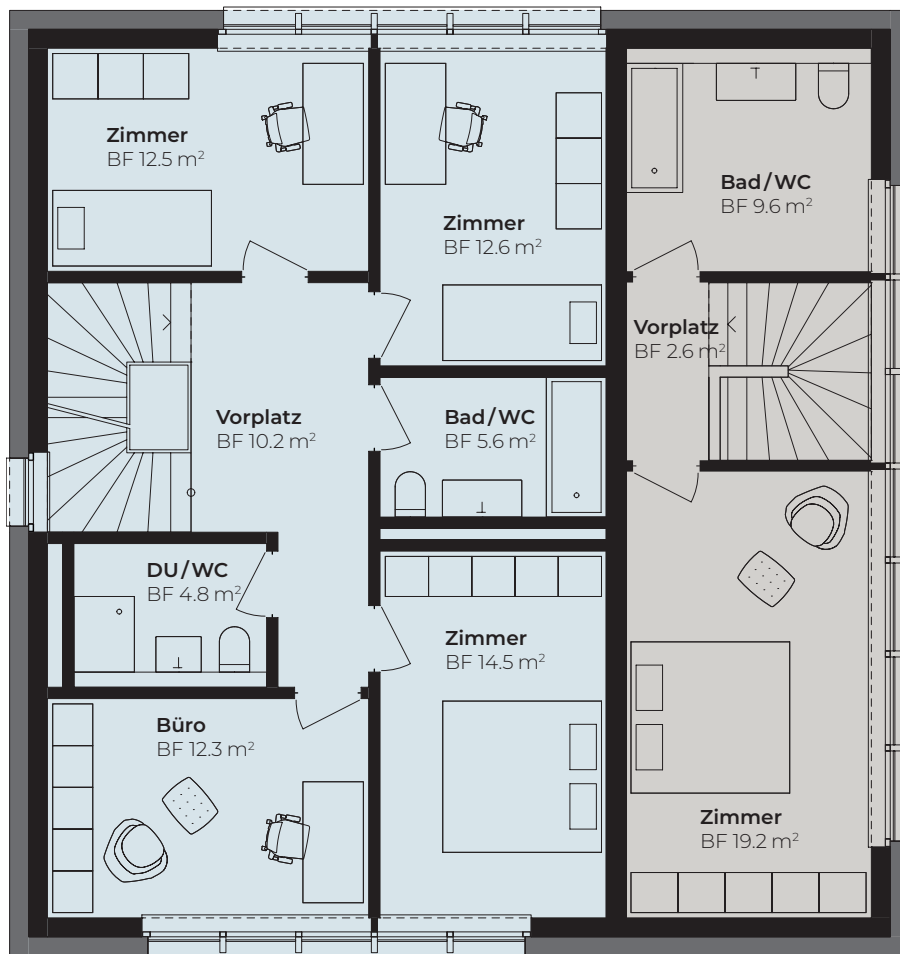

TYP B OBERGESCHOSS