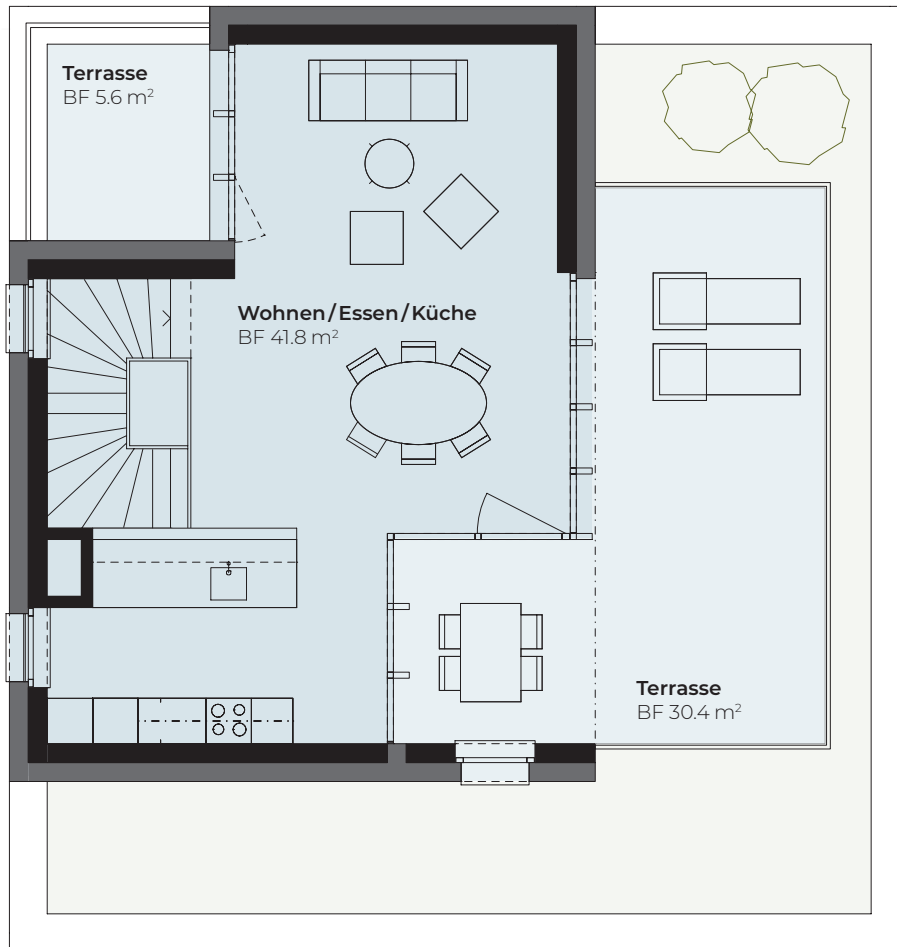

TYP B ATTIKAGESCHOSS